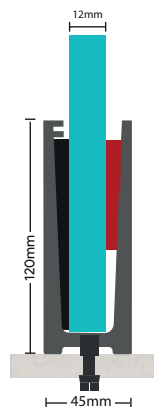

CBP-06

Continuous Profile

CBP 06 BRT
70MM

CBP 06 EC Bottom

CBP 06 EC Slotted

- ★ Dark Color :
- ★ Wood Color :
- ★ Metallic color :

• Infinite

Railing Length	<input checked="" type="radio"/>	<input checked="" type="radio"/>	<input checked="" type="radio"/>	<input checked="" type="radio"/>	16'	14'	12'
Glass Height	30"	33"	36"	39"	42"	45"	48"