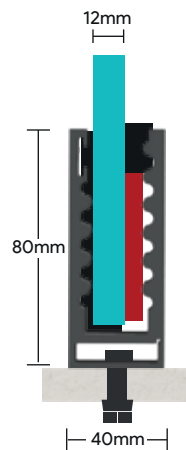

CBP 04 EC Slotted
70mm

- ★ Dark Color :
- ★ Wood Color :
- ★ Metallic color :

• Infinite

Railing Length	<input checked="" type="radio"/>	<input checked="" type="radio"/>	<input checked="" type="radio"/>	15'	12'
Glass Height	30"	33"	36"	39"	42"